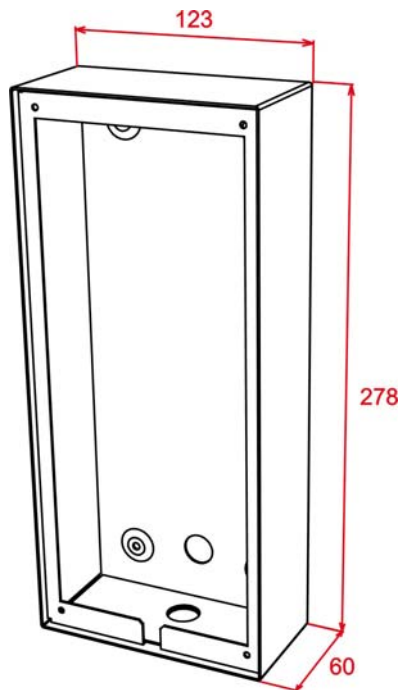

BS/BSV70

Aufputzgehäuse für Notruf-und Türtelefone AMPHITECH PTC Serie 70, PTU GAP.....

■ BS70

BS70

BSV70

■ BSV70 : Aufputzgehäuse mit Regenschutzdach