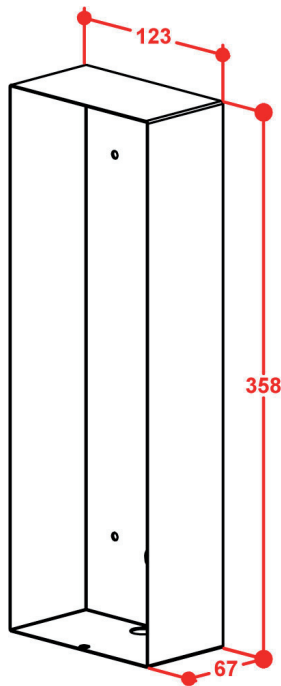

BSE/BSEV

Aufputzgehäuse für Notruf-und Türtelefone AMPHITECH PTC Serie 70, PTU GAP...

■ BSE

BSE

BSEV

■ BSEV: Aufputzgehäuse mit Regenschutzdach